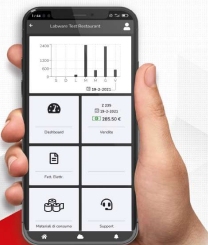

## CLOUD

L'account **Cloud Office 4CO** incluso permette funzionalità avanzate per il punto vendita e dati sempre accessibili, sempre aggiornati, senza sforzi!

Offrendo una conoscenza completa dell'attività con i moduli opzionali (magazzino, vendite, profitti, dipendenti e molto altro), report in tempo reale e strumenti di analisi, 4CO aiuta a prendere le decisioni nel modo più rapido, efficiente, affidabile, per far crescere il business e la redditività.

## IL CONTROLLO COMPLETO DEL PUNTO VENDITA CON L'APP MY BASIQ

L'APP **My Basiq** (per iOS e Android) offre la più completa esperienza di gestione. Permette di verificare l'andamento del punto vendita, comodamente da casa o da qualunque altro luogo.

Attraverso un'interfaccia utente intuitiva e semplice, l'app fornisce tutti gli elementi per valutare la produttività del personale e l'efficienza del business, e per tenere tutto e tutti sotto controllo.